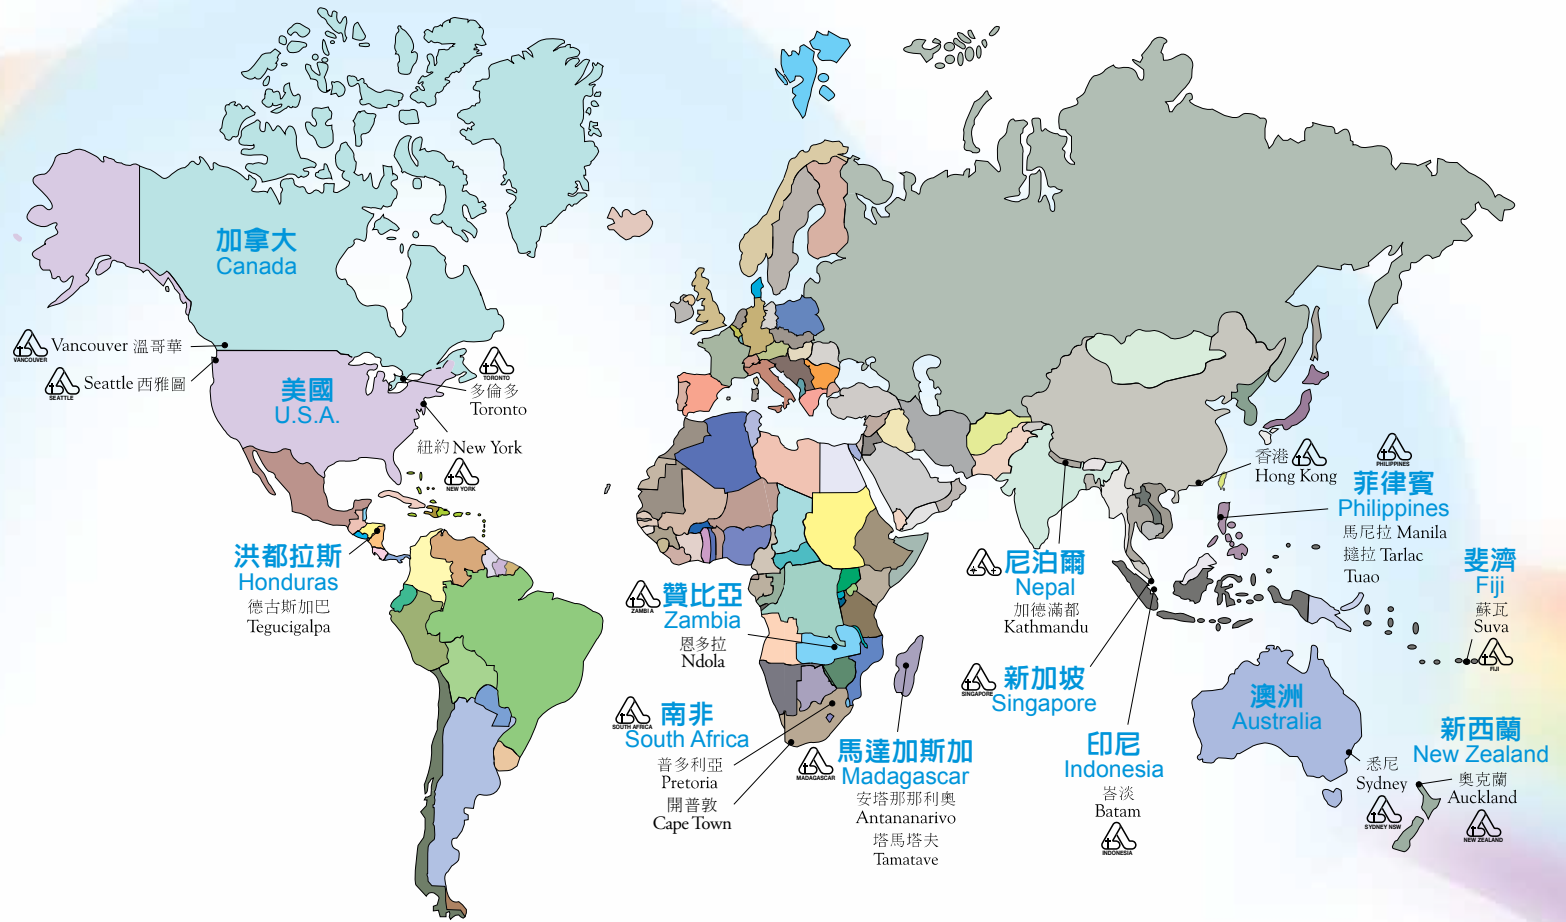

# 世界各地慈惠服務

我們聯絡各地友好，籌集資源，實地探望，扶持貧苦，關愛孤兒，致力教育，建立長遠有效服務。

光愛中心屬下有兩所孤兒院、兩間學校及多間社區中心，亦資助其他機構的孤兒院及學校，包括在多間學校提供助學服務及獎學金計劃。

**南非**  
開普敦  
課後活動及補習  
兒童團契  
義工獎學金計劃

**普多利亞**  
課後活動及補習  
婦女活動及團契  
兒童團契

**馬達加斯加**  
安塔那那利奧  
光愛小學  
助學計劃  
免費飯餐計劃

# 世界各地社區服務

光愛中心的標誌，是兩個英文字母「L」組成一雙向前踏步的腳，代表著我們跟隨基督的腳蹤，把「光」（真理、生命的意義和方向）和「愛」（神的愛和我們的關懷及支持），帶給有需要的人，使他們感受「家」的溫情和接納，正如我們的英文名稱「Light and Love Home」。

**香港光愛中心：**三十年來為市民服務，設有長者服務中心及敬老院等，是公益金資助機構。  
網址：[www.llhome.org](http://www.llhome.org)

# 光愛中心

腳踏實地，關愛家庭與社區  
胸懷世界，賙濟孤兒和貧窮

**目標與使命** 本著基督的愛，服務社群，關懷有需要的人，傳揚福音，建立互助互愛的關係和社區。

**簡介** 光愛中心是在1980年代，由一群熱心公益的基督徒在香港首先成立的。而隨著一些成員移居海外，以及慈惠工作不斷擴展，於是我們在不同國家和地區也成立了光愛中心。

**光愛中心 (國際聯繫)**  
亞洲：香港、新加坡、尼泊爾、印尼、菲律賓  
大洋洲：悉尼、新西蘭、斐濟  
北美洲：溫哥華、多倫多、西雅圖、紐約  
非洲：南非、贊比亞、馬達加斯加